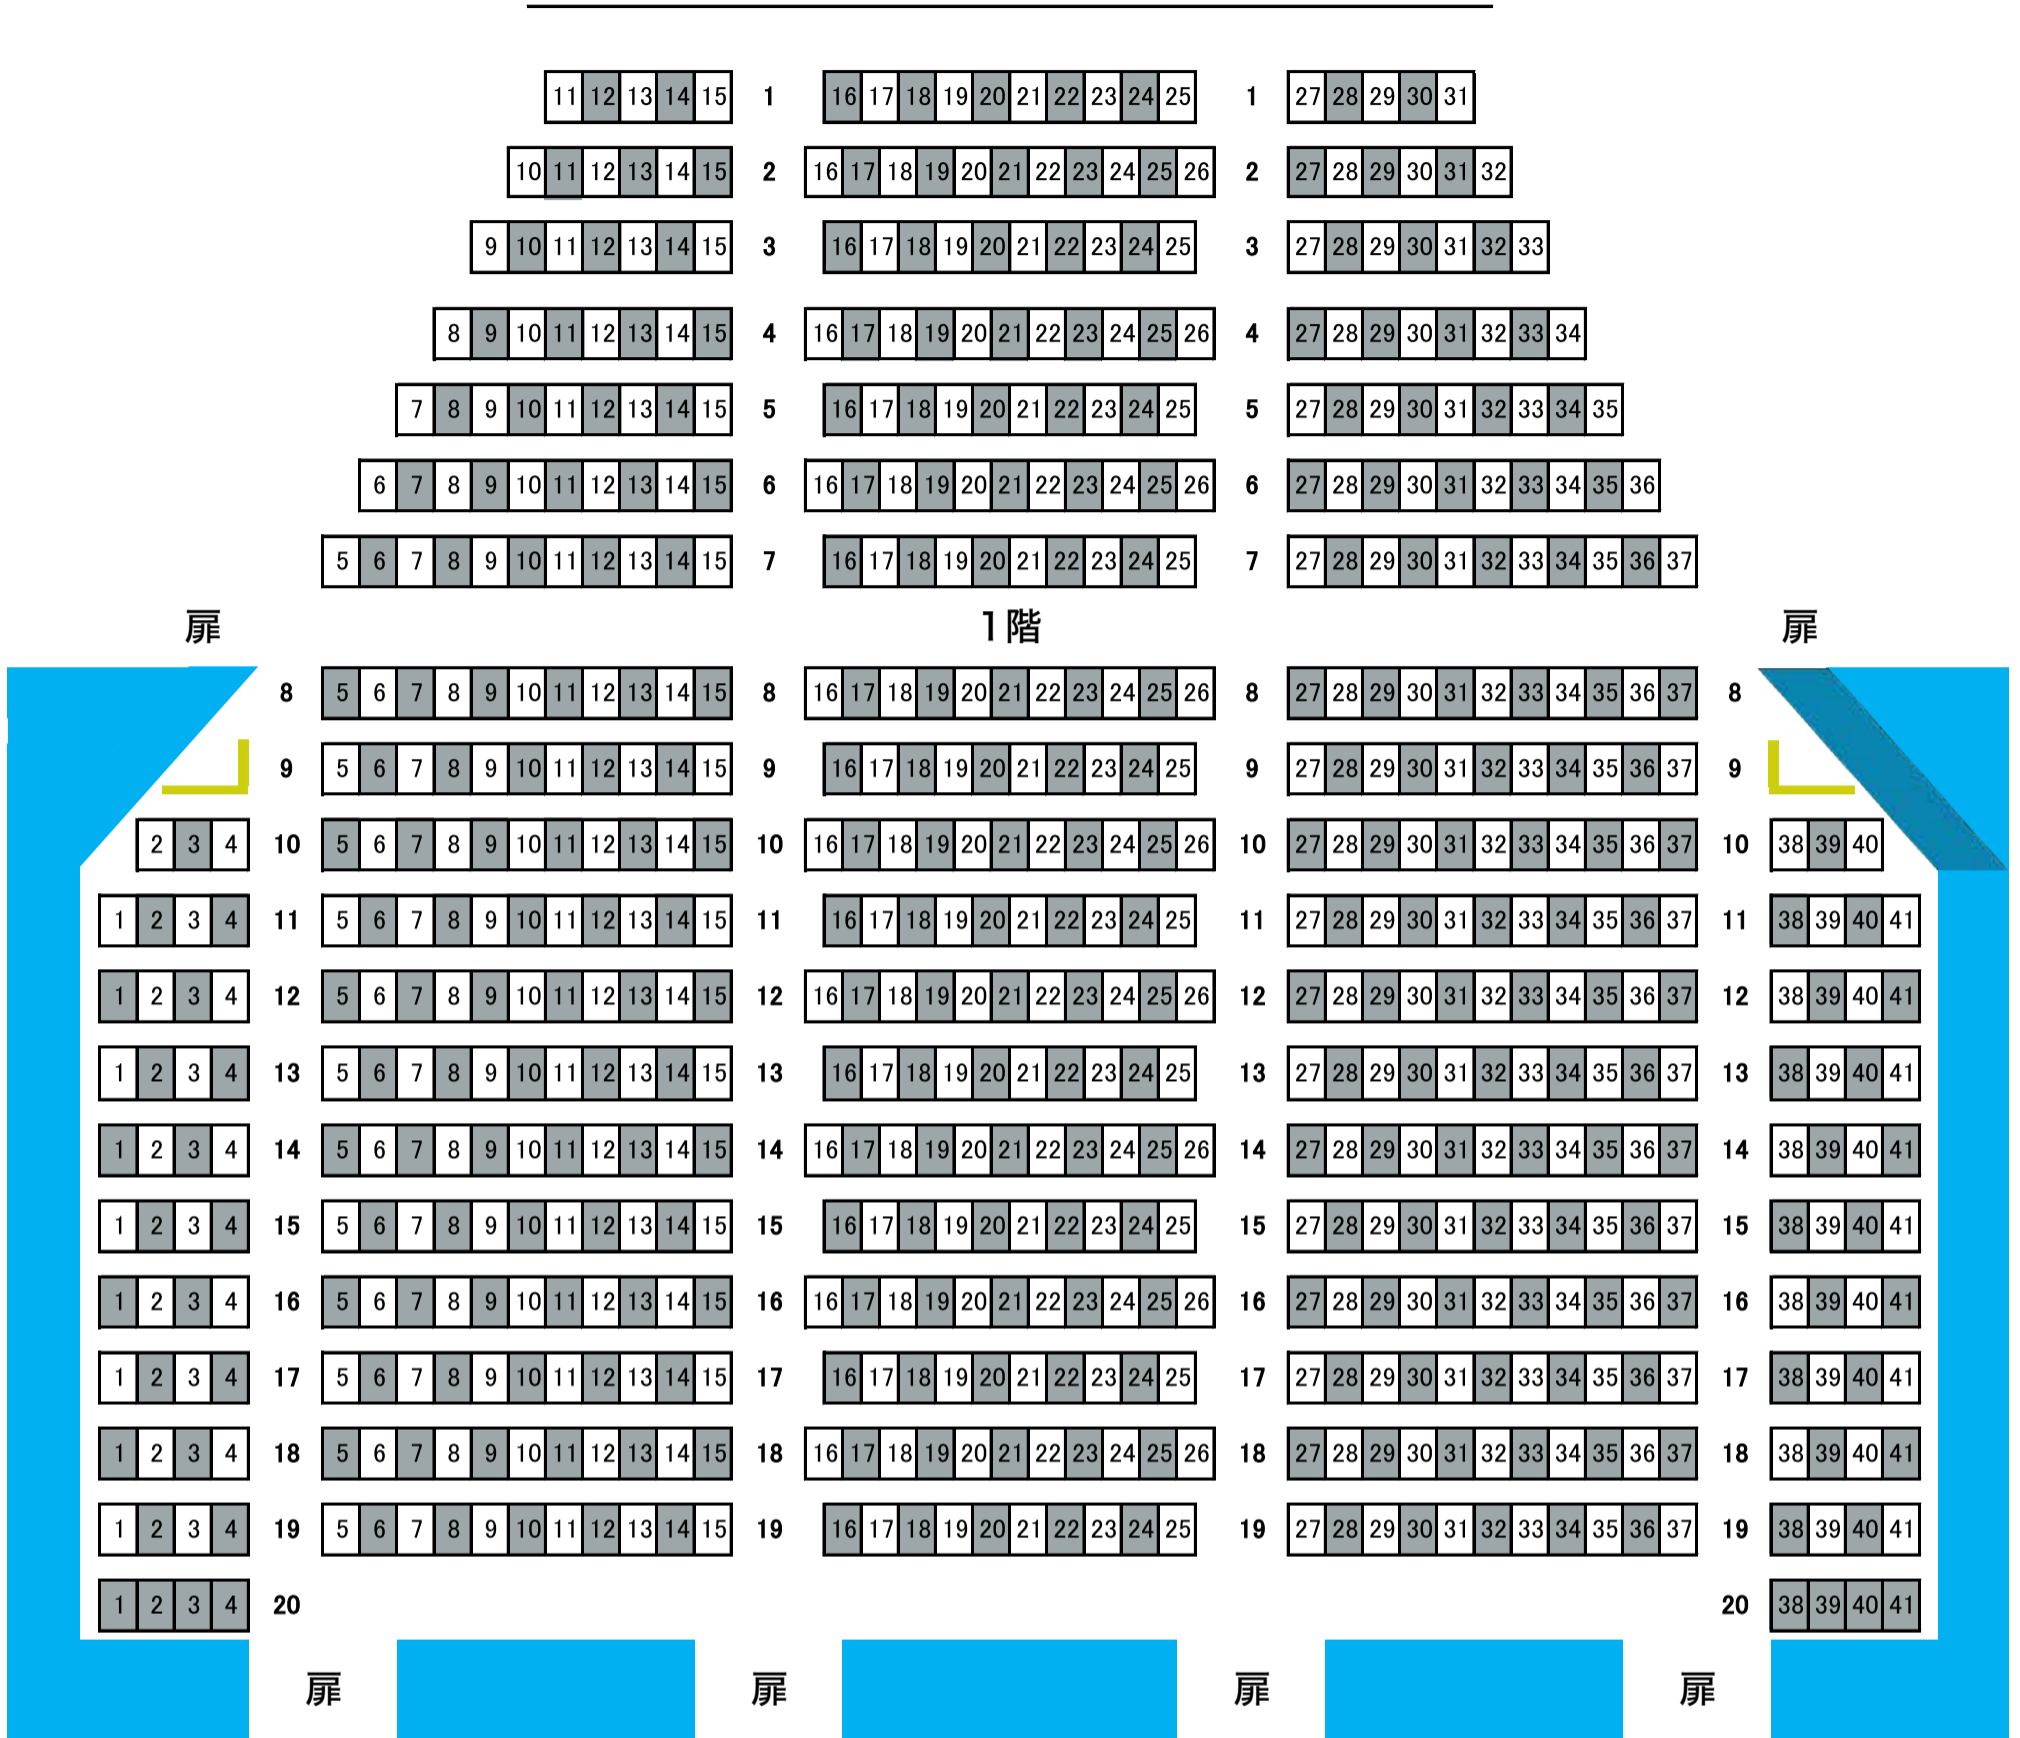

# 船橋市民文化ホール座席表

## 舞台

1階 661席、2階 339席